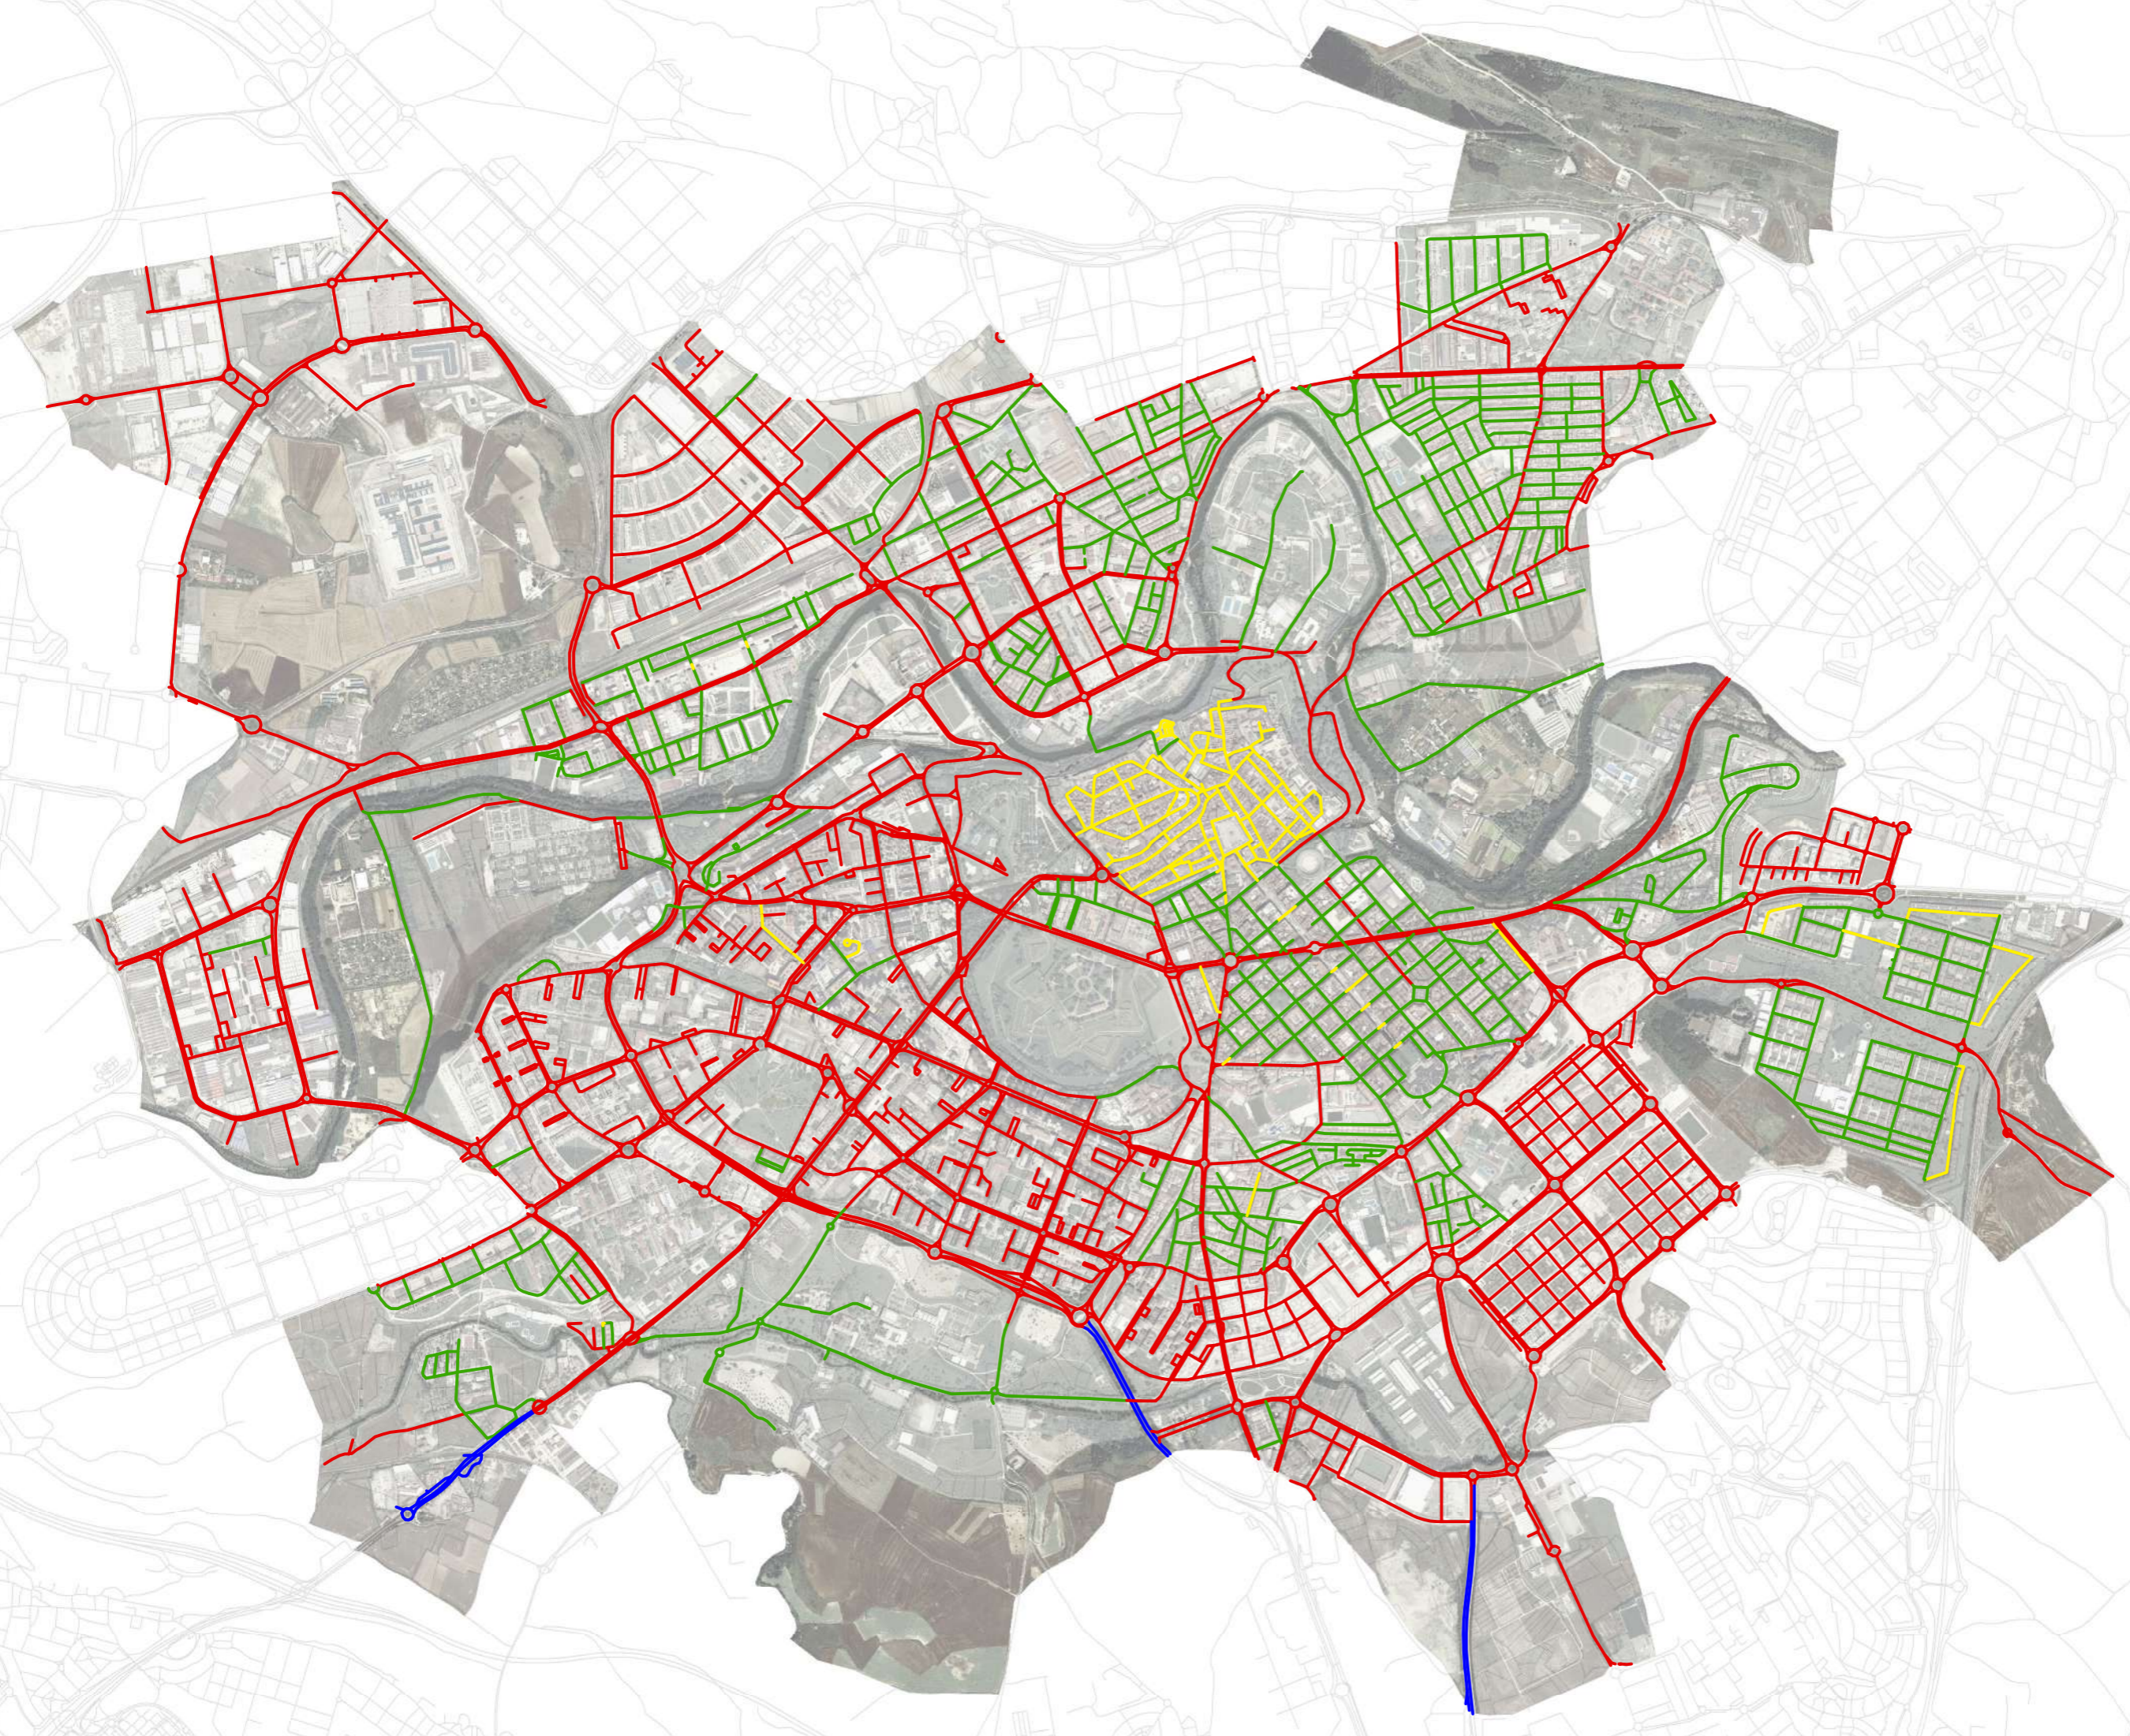

01

ESCENARIO ACTUAL  
Velocidades máximas actuales

LEYENDA

Velocidad

- 20 Km/h
- 30 Km/h
- 50 Km/h
- 70 Km/h