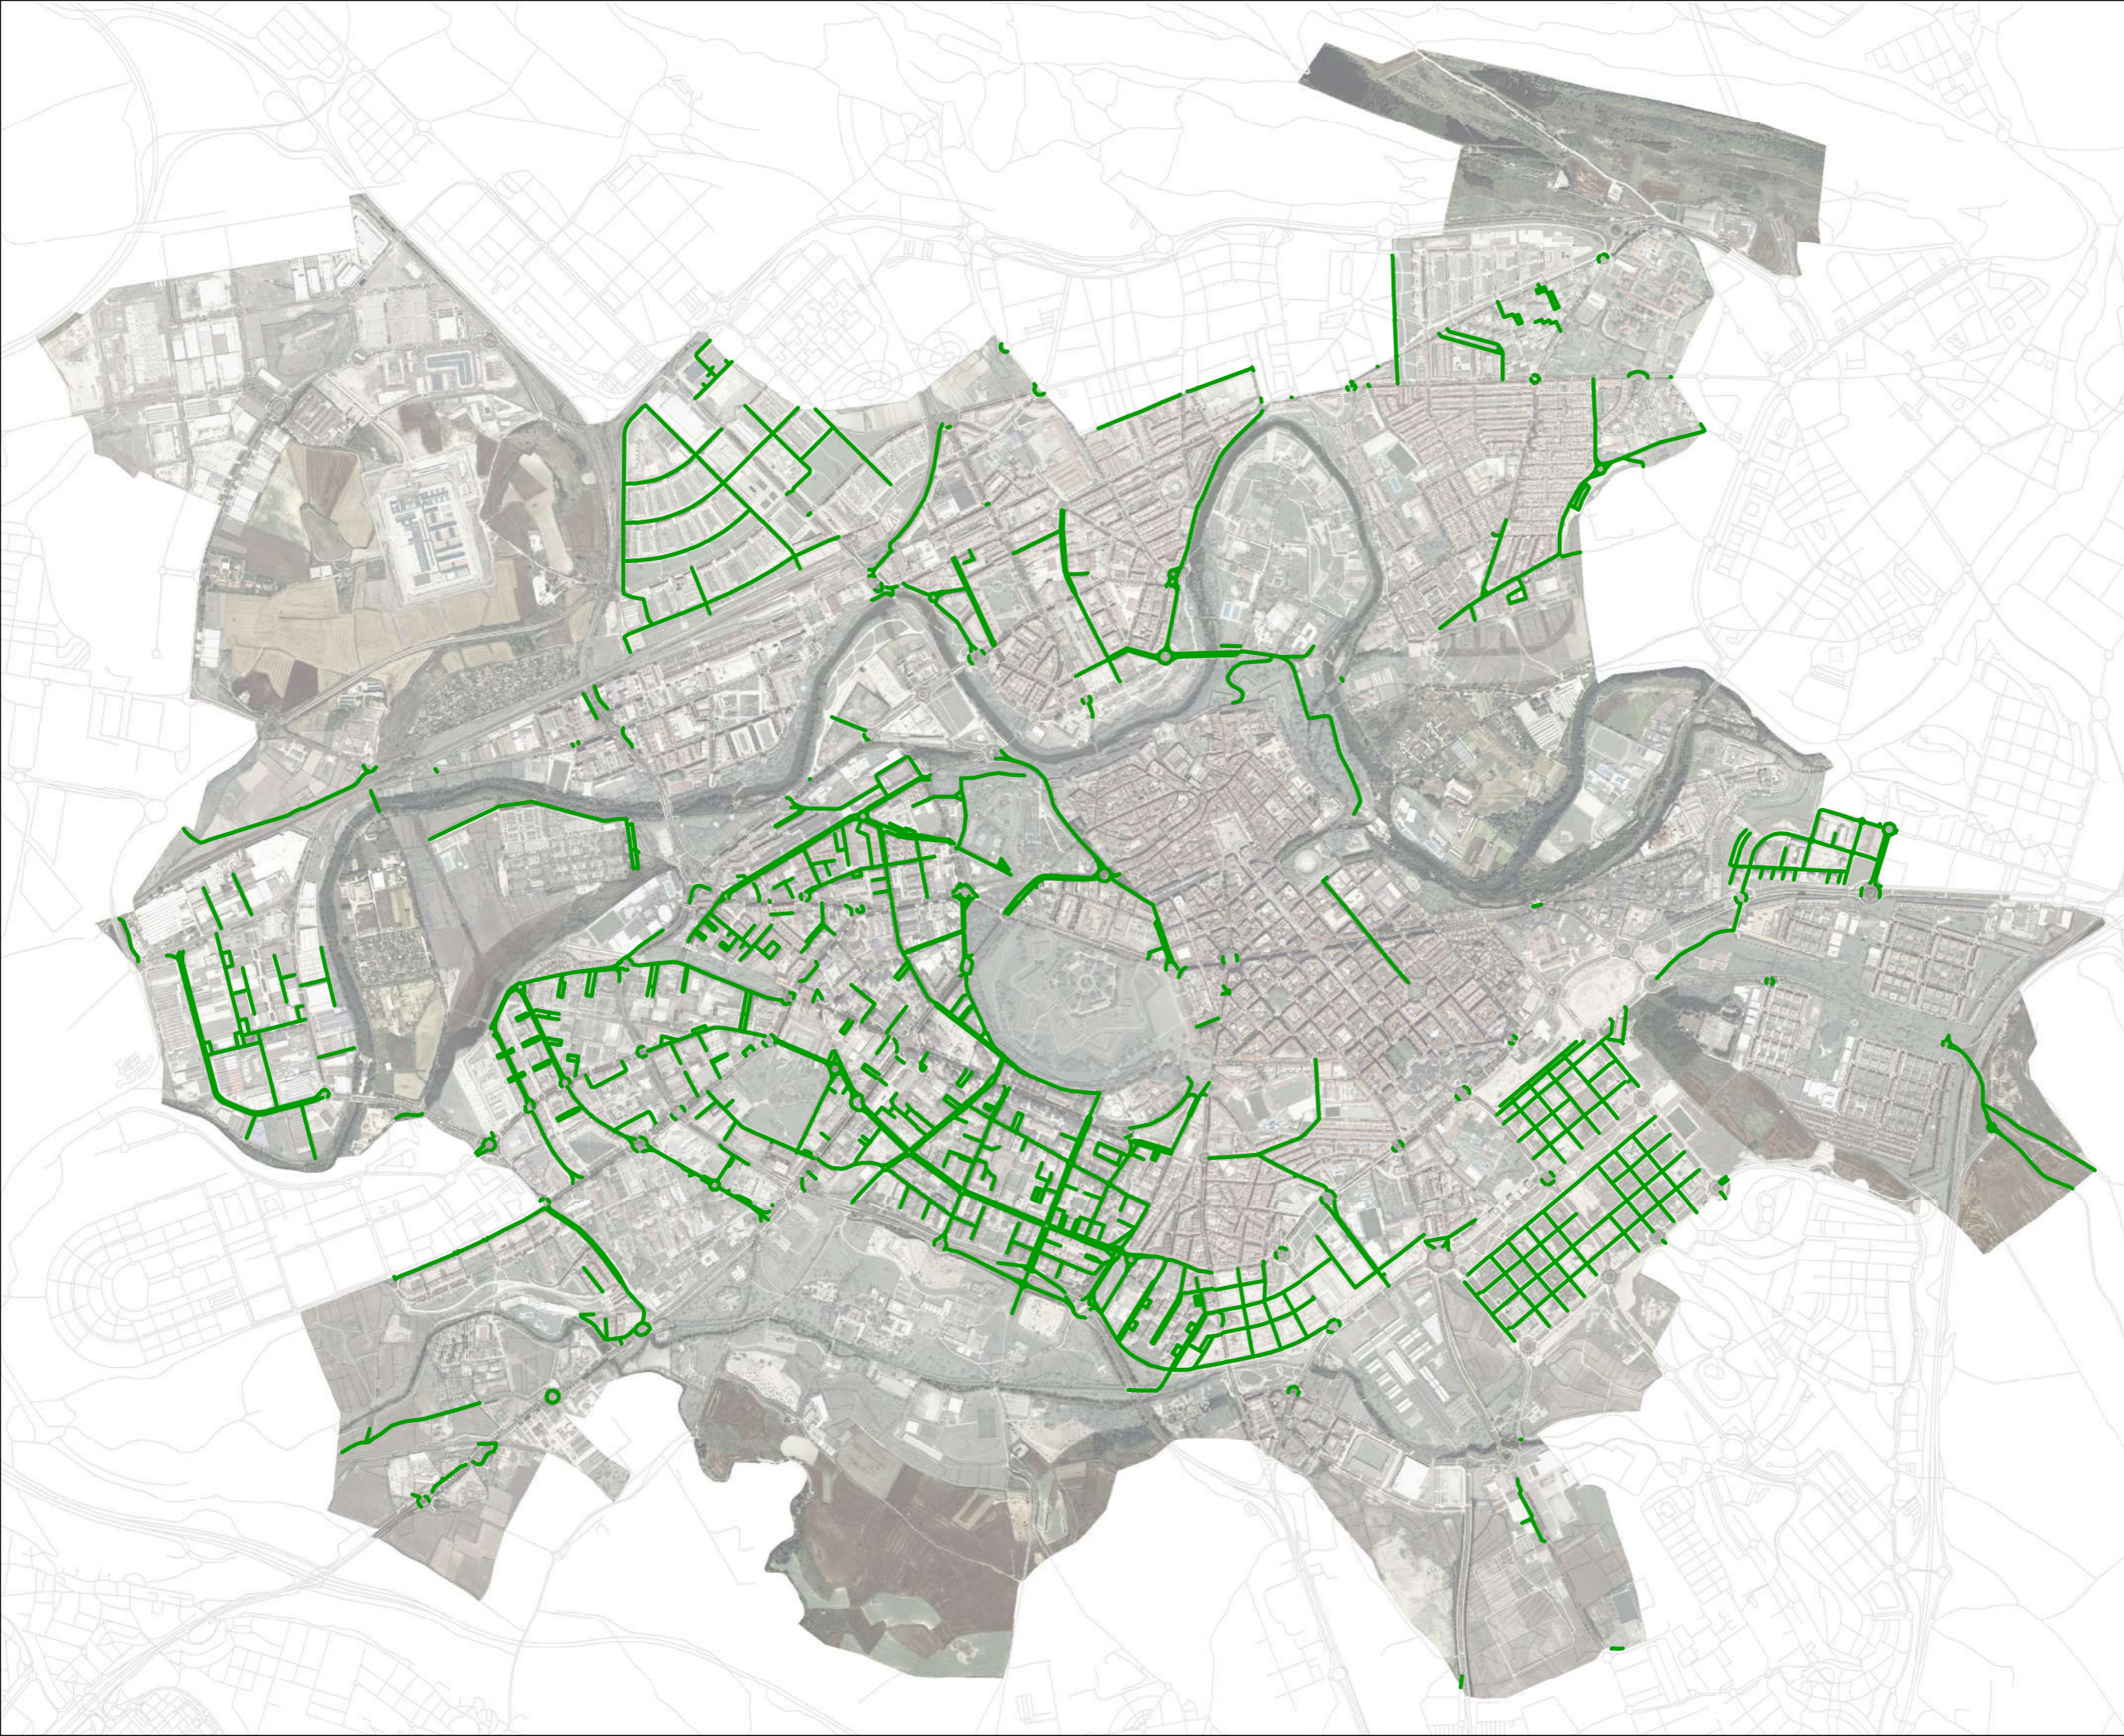

03

NUEVAS CALLES LÍMITE DE VELOCIDAD 30 KM/H

LEYENDA

Velocidad máxima

— 30 Km/h