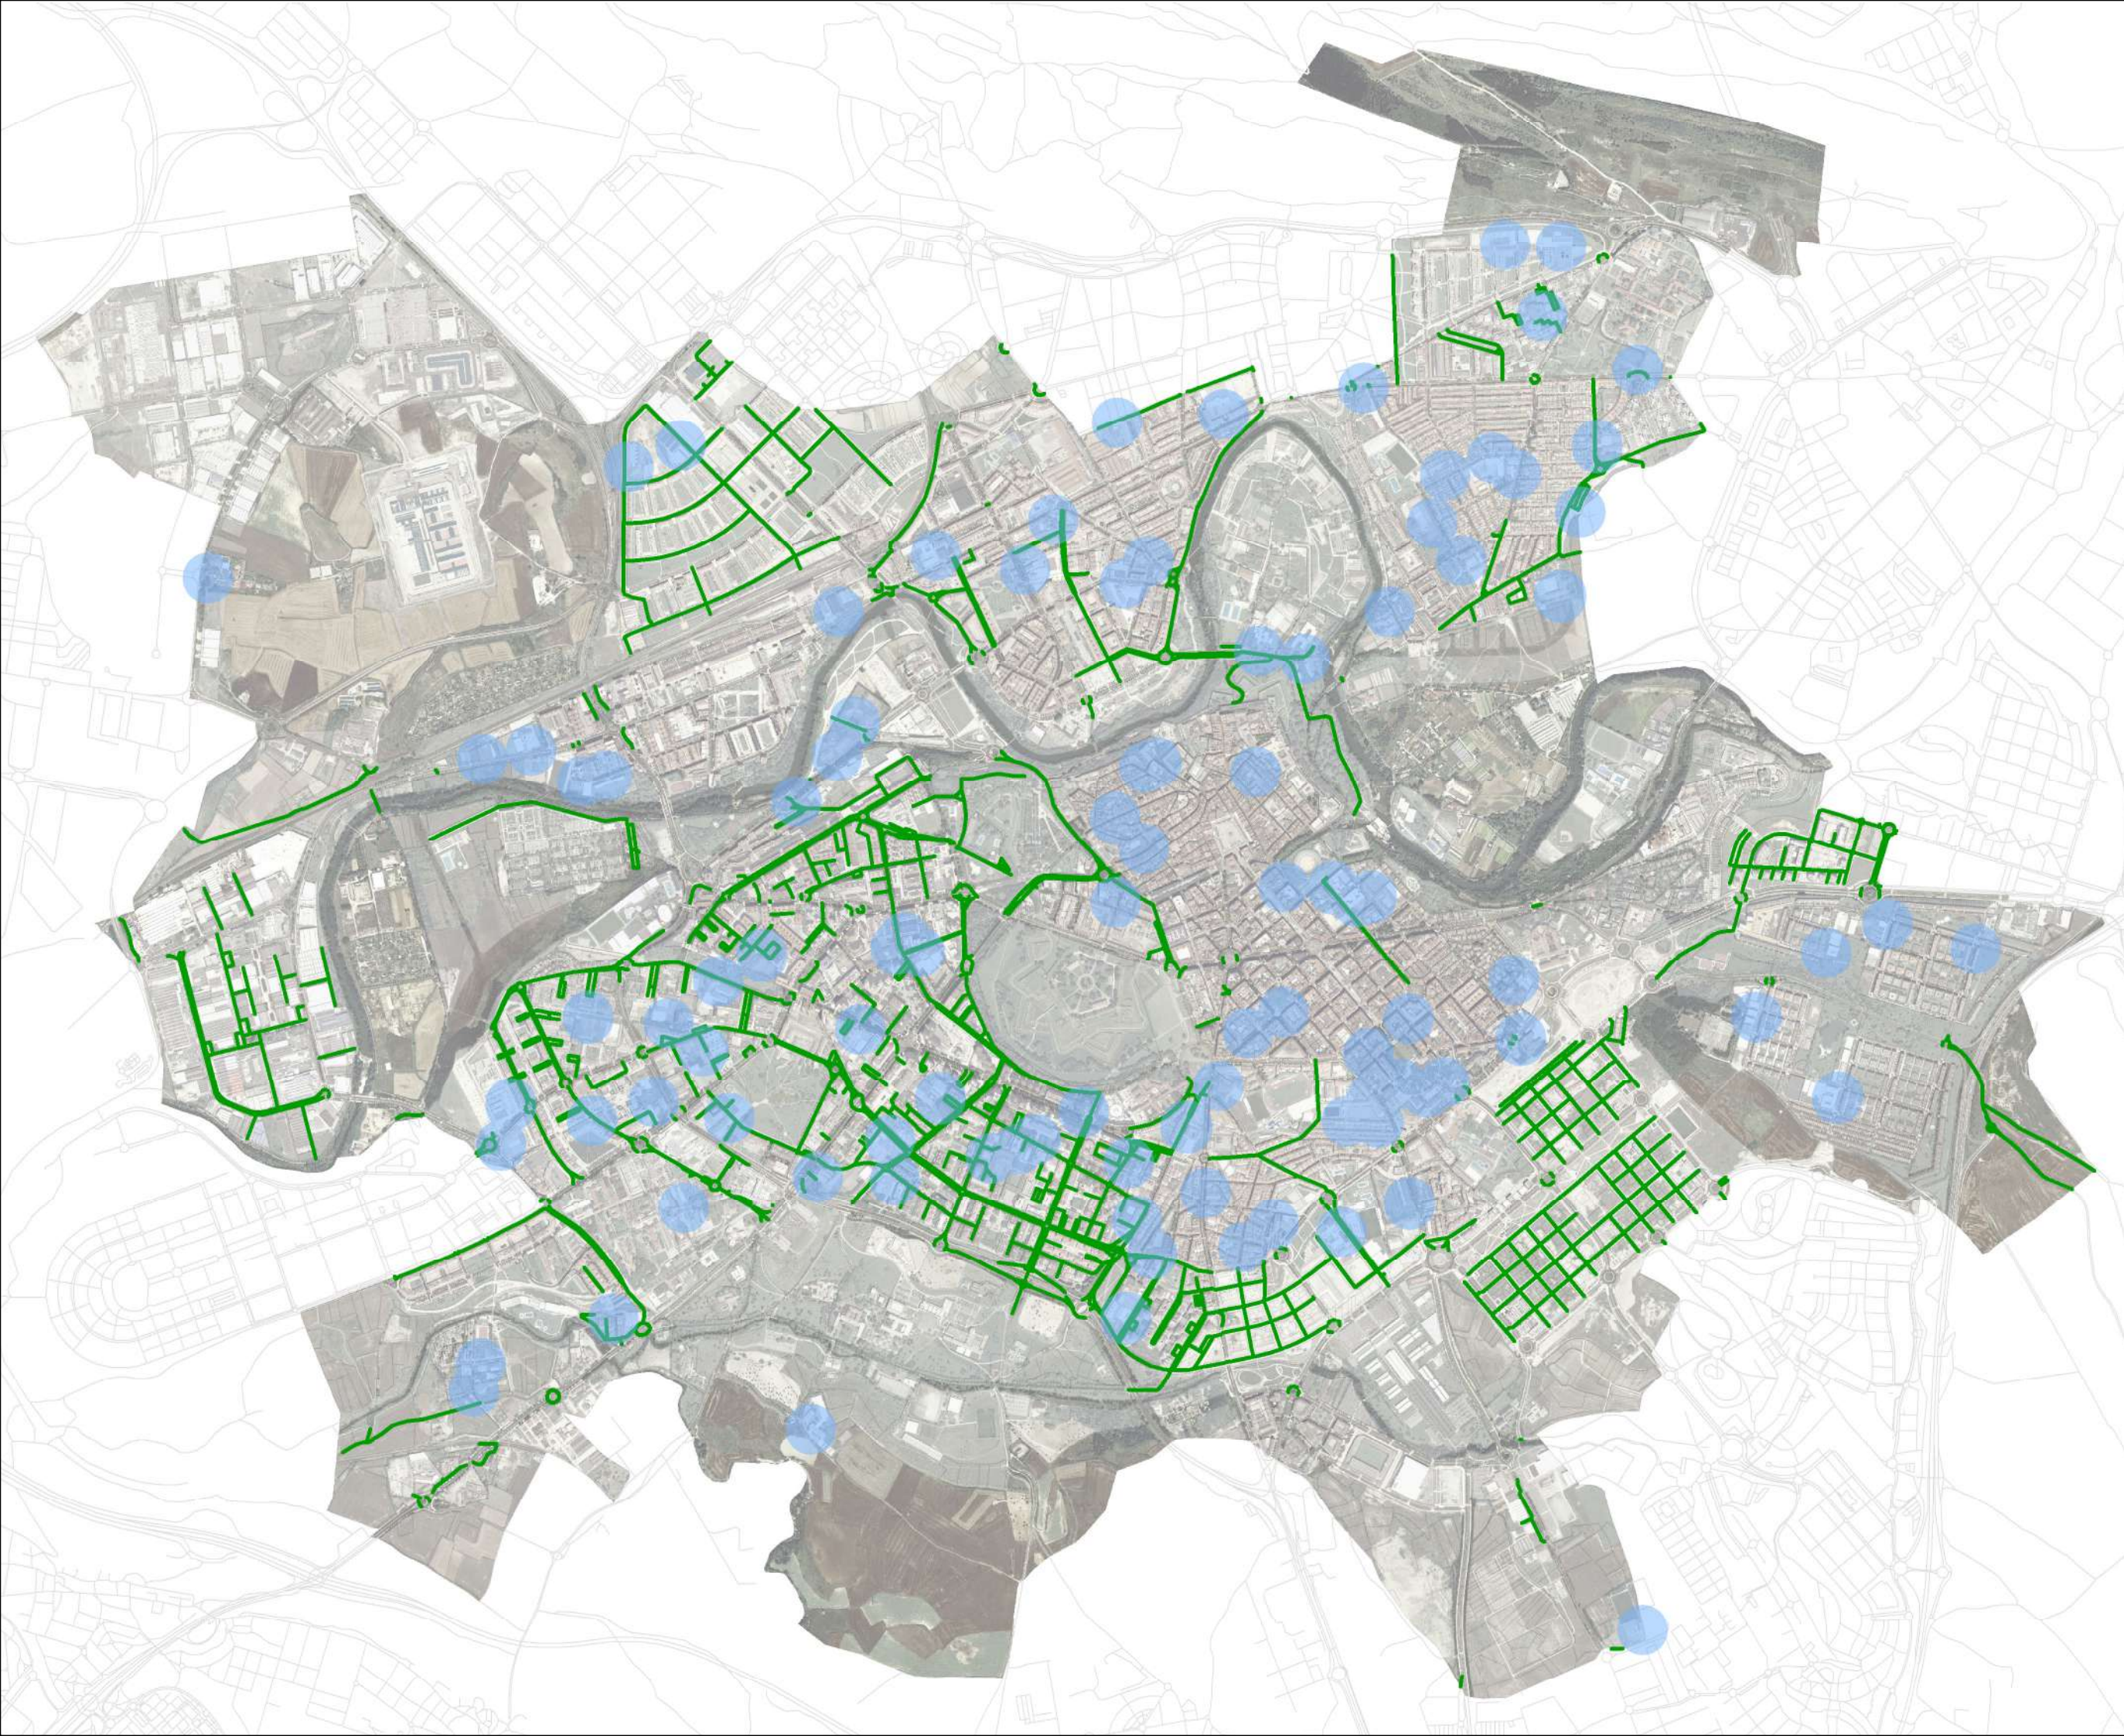

04

NUEVAS CALLES LÍMITE DE VELOCIDAD 30 KM/H Y CENTROS EDUCATIVOS

LEYENDA

● Centros educativos

Velocidad máxima

— 30 Km/h